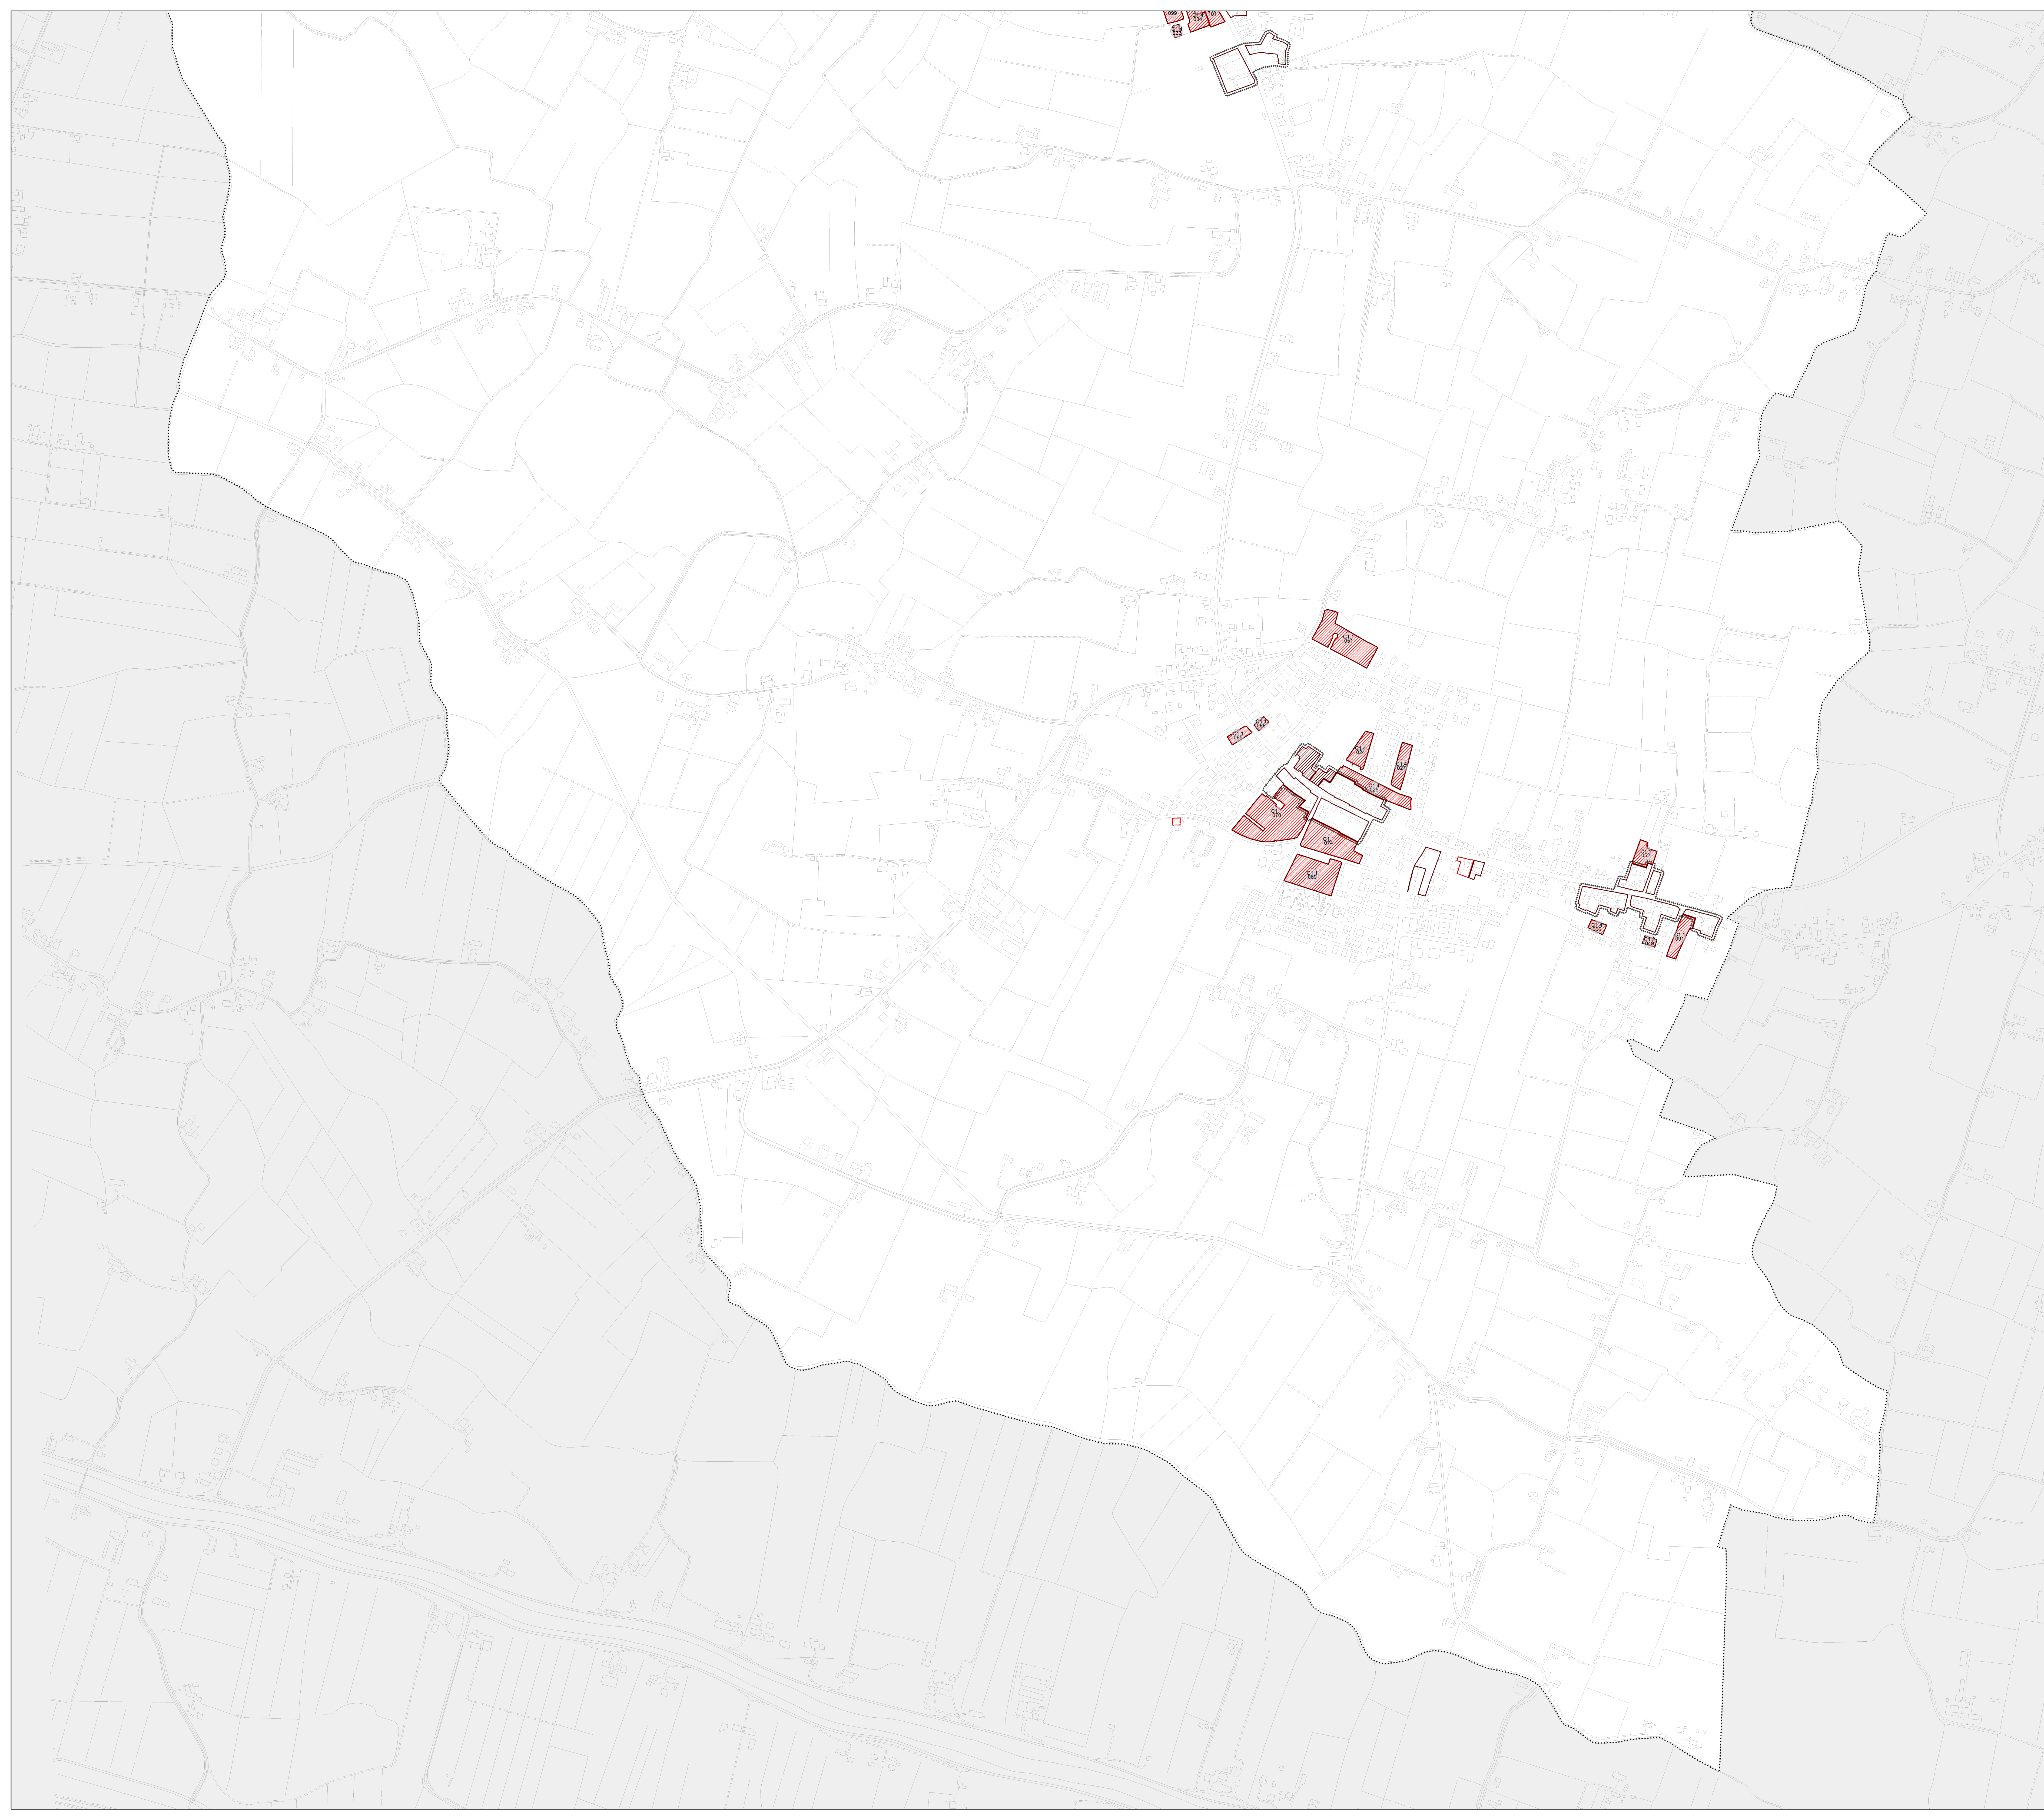

LEGENDA

- Confine comunale
- Perimetro del centro storico
- Z.T.O. A
- Z.T.O. assimilabile/equipollenti alle Z.T.O. A
- Z.T.O. B
- Z.T.O. assimilabile/equipollenti alle Z.T.O. B

Regione Veneto
Provincia di Padova
Comune di Brugine

2
Scala 1:5.000

RICOGNIZIONE ZONE AI FINI DEL "BONUS FACCIATE"

Progettisti
urb. Francesco Finotto
arch. Valter Granzotto

Il Sindaco
geom. Michele Grassi

Ufficio Tecnico
Arch. Donatello Bassato

Adottato

Approvato