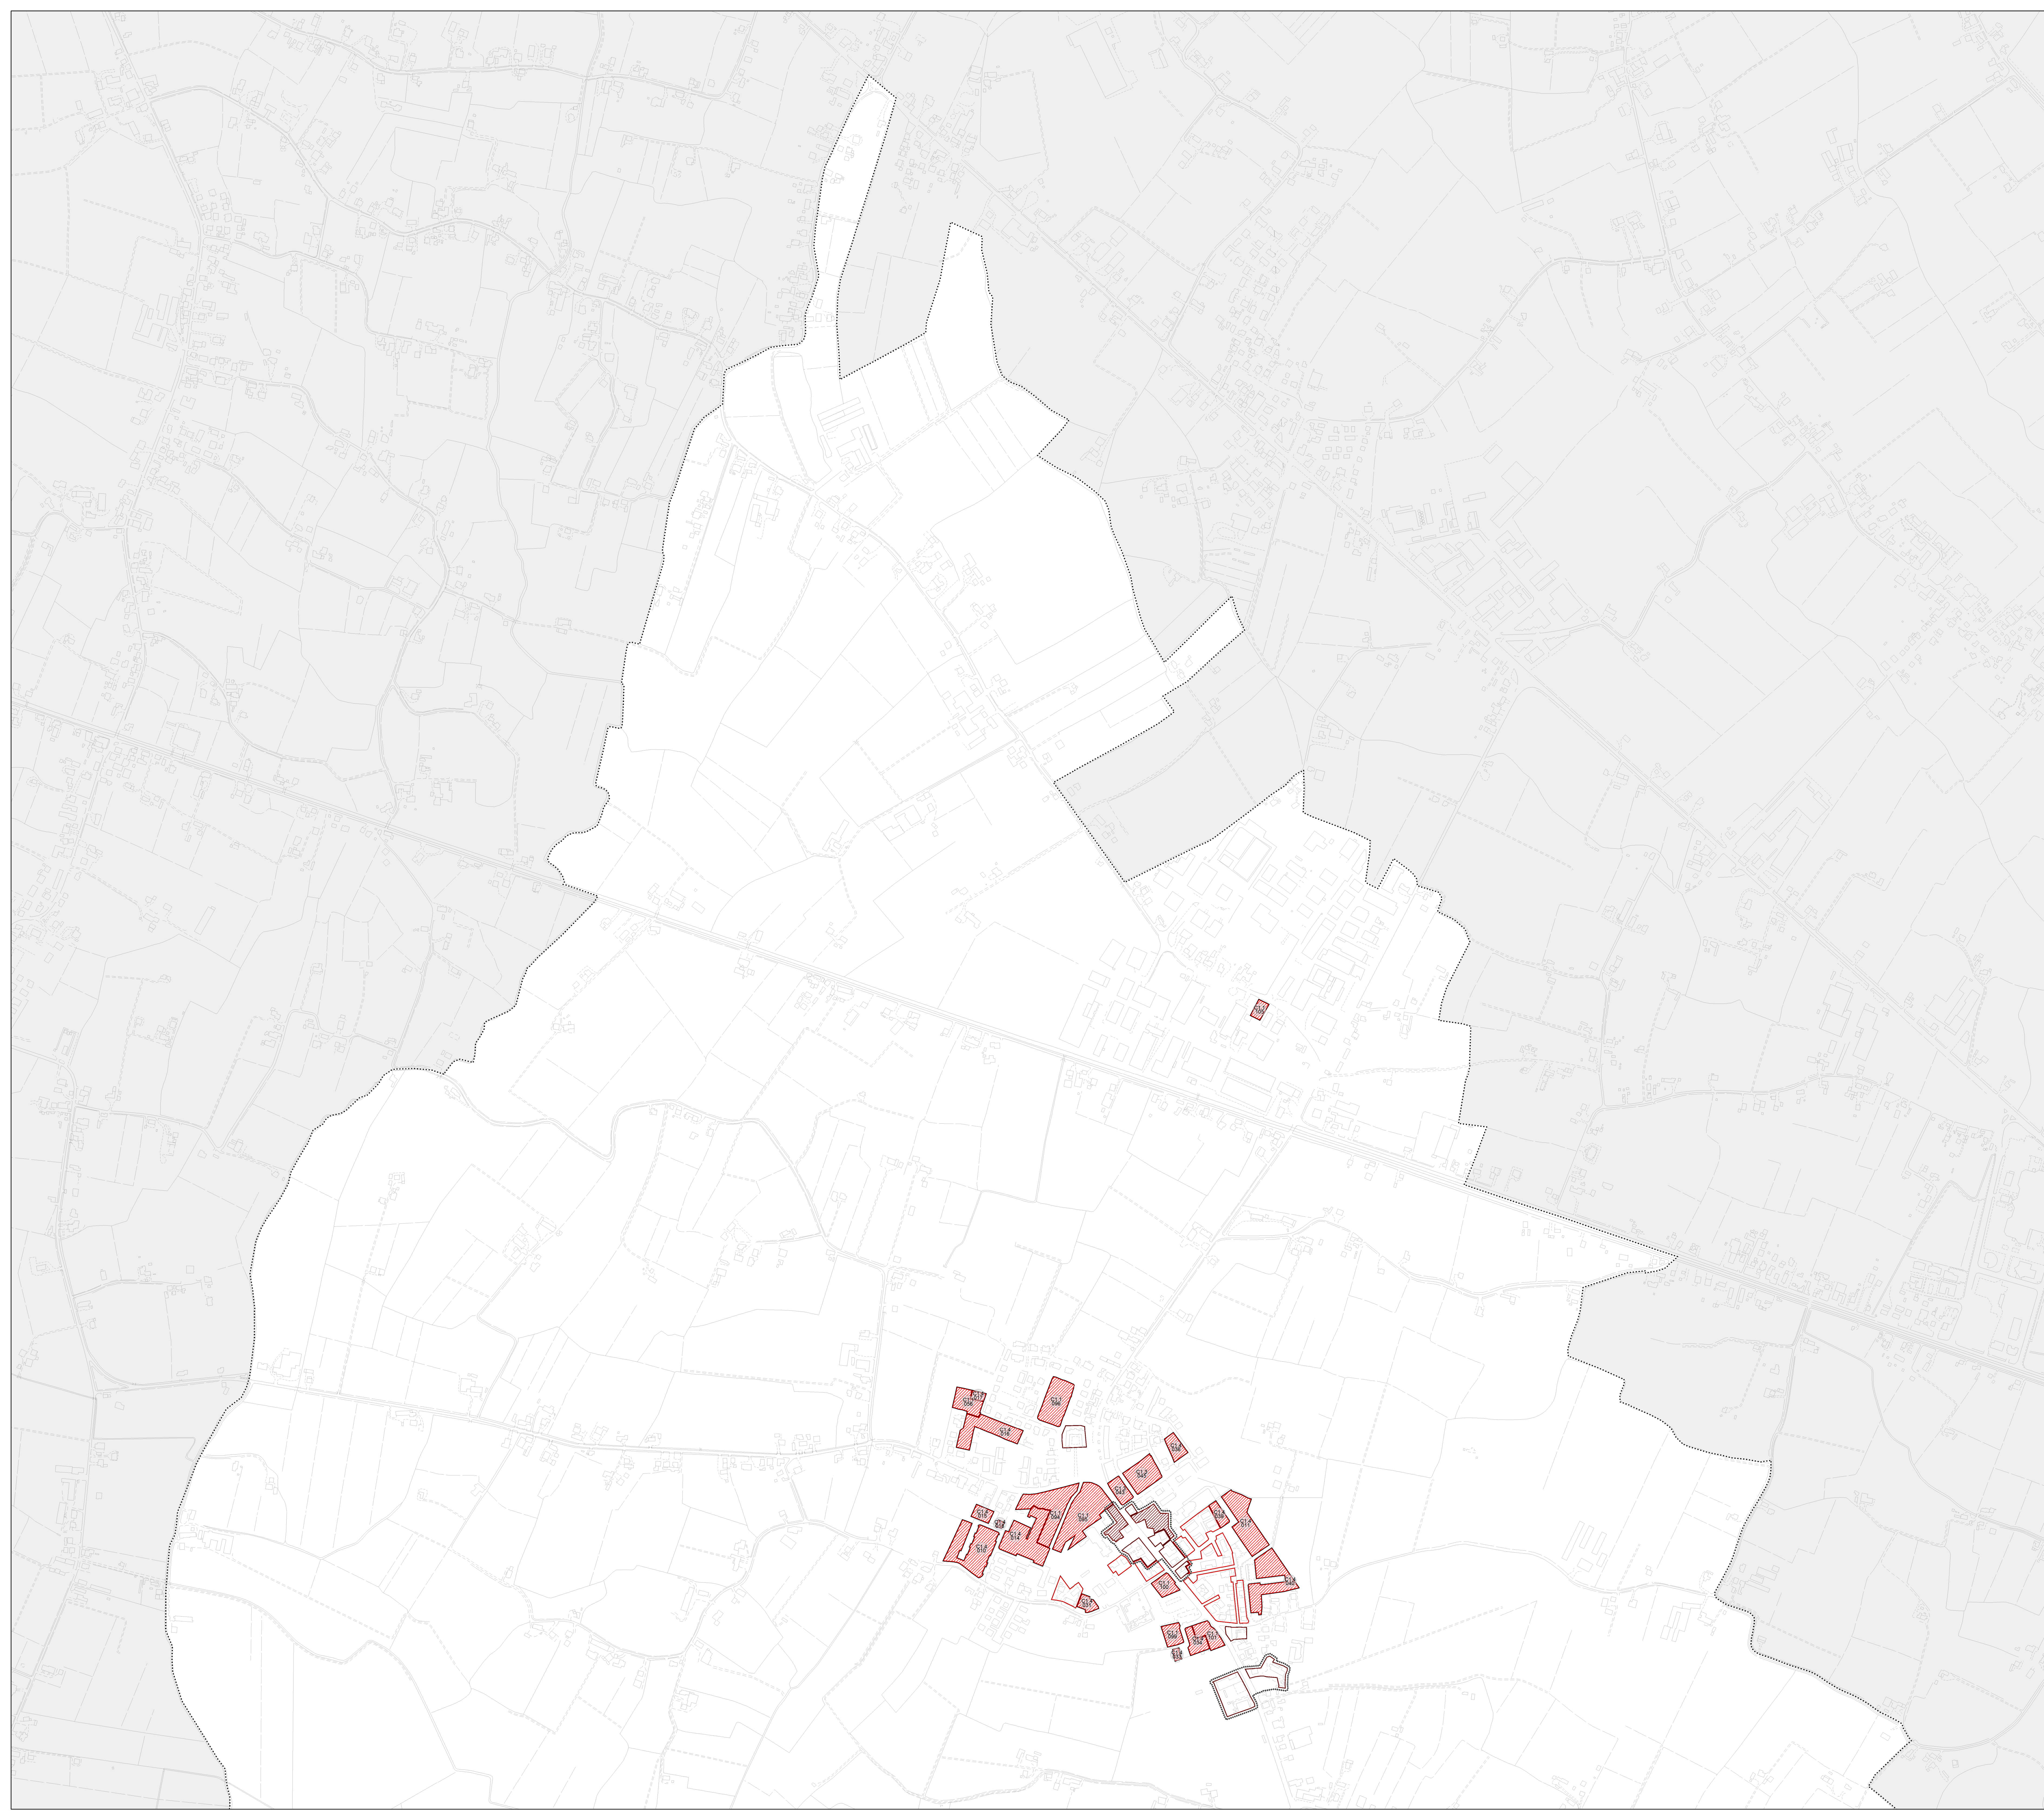

LEGENDA

- Confini comunale
- Perimetro del centro storico
- Z.T.O. A
- Z.T.O. assimilabile/equipollenti alle Z.T.O. A
- Z.T.O. B
- Z.T.O. assimilabile/equipollenti alle Z.T.O. B

Regione Veneto
Provincia di Padova
Comune di Brugine

1
Scala 1:5.000

**RICOGNIZIONE ZONE AI FINI DEL
"BONUS FACCIATE"**

Progettisti
urb. Francesco Finotto
arch. Valter Granzotto

Il Sindaco
geom. Michele Grassi

Ufficio Tecnico
Arch. Donatello Bassato

Adottato
Approvato